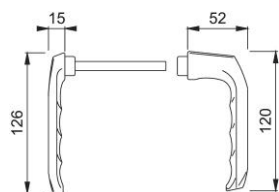

Scheda tecnica

London

113KH/113

duraplus[®]

Coppia maniglie HOPPE in alluminio, esterno con collo ribassato, per porte a profilo:

- versione: quadro a profilo HOPPE (versione maschio/femmina)
- guida: per guarnitura sciolta

Codice articolo	839414
Codice EAN	4012789396492
Paese d'origine	Italia
Codice NC	83024110
Spessore porta	50-69 mm
Misura quadro	8 mm
Sporgenza del quadro	
Guida	Ø18 mm
Finitura	F1 alluminio aspetto argento
Assortimento	Assortimento base
Confezione	5
Imballo	50