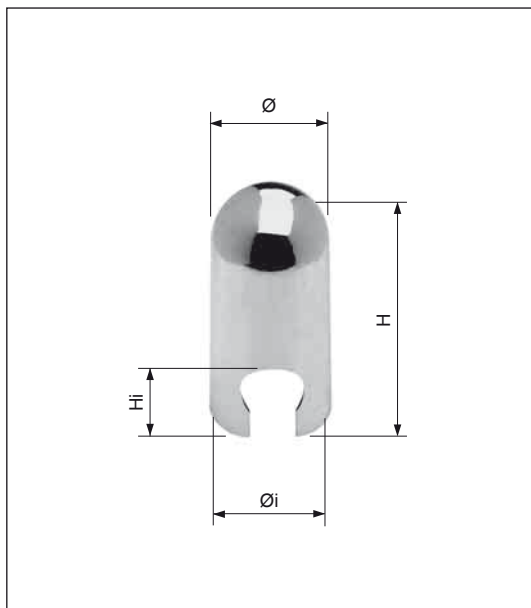

## Coperture

Per cerniere mod. 119-113-116-117-118-120-156, da applicare su sistemi in legno

### Specifiche d'ordine

Materiale	Articolo	$\varnothing$	$\varnothing_i$	H	$H_i$
ABS	E00137.13.XX	15	13	30	10
	E00137.14.XX	15,5	14	32,5	11

**NB.** Riferirsi al listino in vigore per verificare la disponibilità delle finiture.