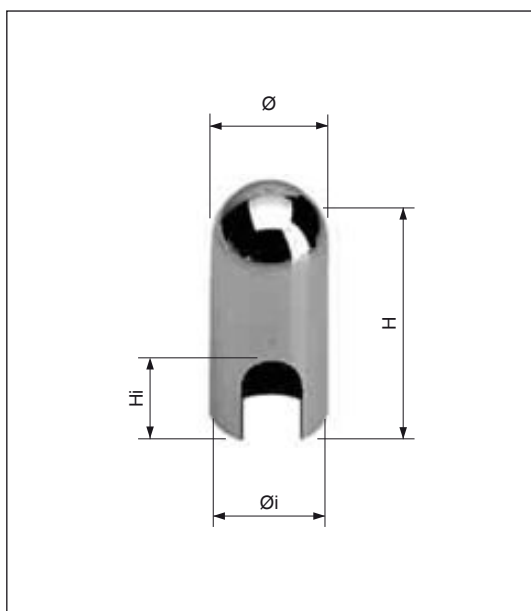

Coperture

Per cerniere mod. 119-113-116-117-118-120-156, da applicare su sistemi in legno

Specifiche d'ordine

Materiale	Articolo	Ø	Øi	H	Hi
ALLUMINIO	E21000.13.XX	14	13	30	10,5
	E21001.14.XX	15	14	32,5	12,5

NB. Riferirsi al listino in vigore per verificare la disponibilità delle finiture.