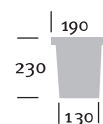

COLORI

ACCIAIO INOX

DIMENSIONI PRODOTTO

DIMENSIONI IMBALLO

230V~50Hz  FBT E27 Cl. II  IP67 

22 HYDRUS

Codice	Potenza/w	Conf/n	Peso/gr	Colore	Euro
222020	20 FBT	1	1100	acciaio inox	58,50

HYDRUS DESCRIZIONE MONTAGGIO