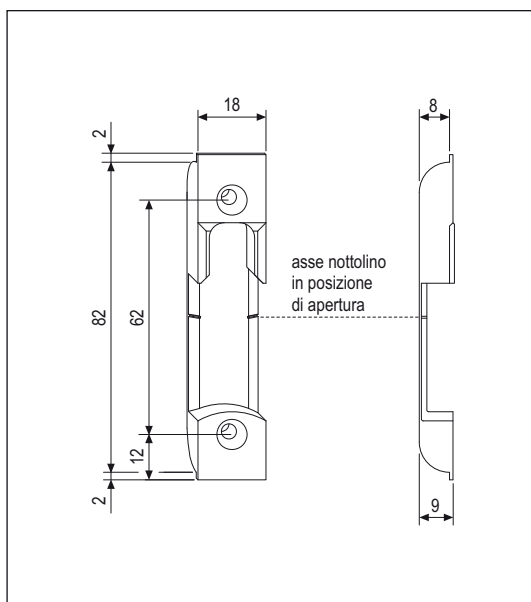

Per nottolino

Aria 4 mm

Apertura	Tutte
Corsa	16+16 mm
Montaggio	Con pantografo (guida 27 mm, fresa 16 mm)
Materiale	Zama
Fissaggio	2 viti da 3,5x30

NB. Sono disponibili dime per la fresatura sulla prima battuta del telaio e sulla seconda battuta dell'anta ricevente.

Specifiche d'ordine

Articolo	Dimensioni mm
A40017.01.02	18x82x8