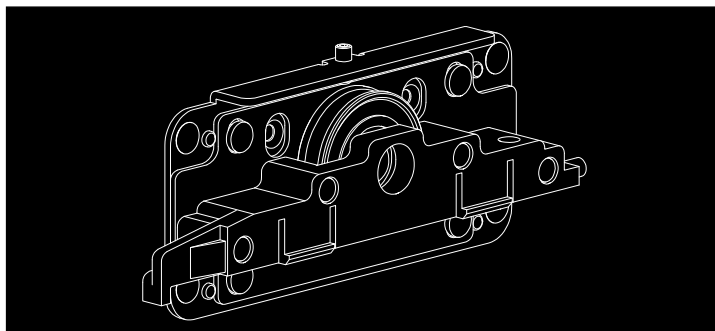

Diva Air Vetro

Innovativo sistema per porte scorrevoli di design in vetro con nuovo fermo ammortizzato ad aria brevettato

 8 ÷ 12 mm

 40 ÷ 80 kg

 10 mm

 Fermi standard

 Fermi ammortizzati

Diva Air Vetro

Innovativo sistema per porte scorrevoli di design in vetro con nuovo fermo ammortizzato ad aria brevettato. Innovativo anche nell'estetica, questo sistema di scorrimento rinnova il concept di porta scorrevole esterno muro, grazie all'assenza della copertura del profilo di scorrimento che garantisce un design moderno ed accattivante.