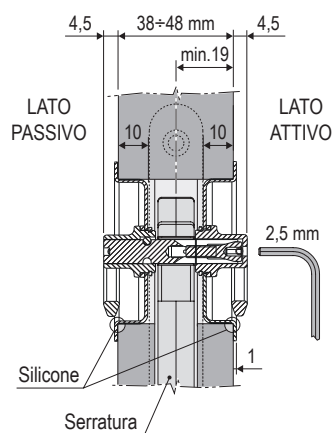

Duetto - Kit maniglie quadro ø48 mm Attivo-Passivo, spessore porta 38-48 mm

Descrizione

Kit maniglie ad incassare, diametro di fresatura 48 mm, con archetto pendente.

Il quadro telescopico consente l'applicazione su spessori porta compresi tra 38 e 48 mm. La sporgenza massima dalla superficie della porta è di 4,5 mm.

Utilizzo

Per porte pieghevoli posate su stanze da bagno o, analoghe applicazioni. Il kit è da un lato costituito di una maniglia attiva che comanda il quadro, dall'altro, da una maniglia passiva la cui funzione è puramente di trascinamento della porta (la rotazione avviene in folle).

La funzione di emergenza è garantita dalla presenza di una incisione dal lato passivo che consente di comandare il quadro con l'ausilio di un cacciavite o di una moneta. Il kit ø48 mm non può essere abbinato a serrature di entrata inferiore a 35 mm.

Fissaggio

Il fissaggio delle maniglie alla porta avviene per espansione del quadro all'interno della maniglia attiva.

L'operazione richiede l'utilizzo di chiave a brugola da 2,5 mm.

FISSAGGIO MANIGLIETTE