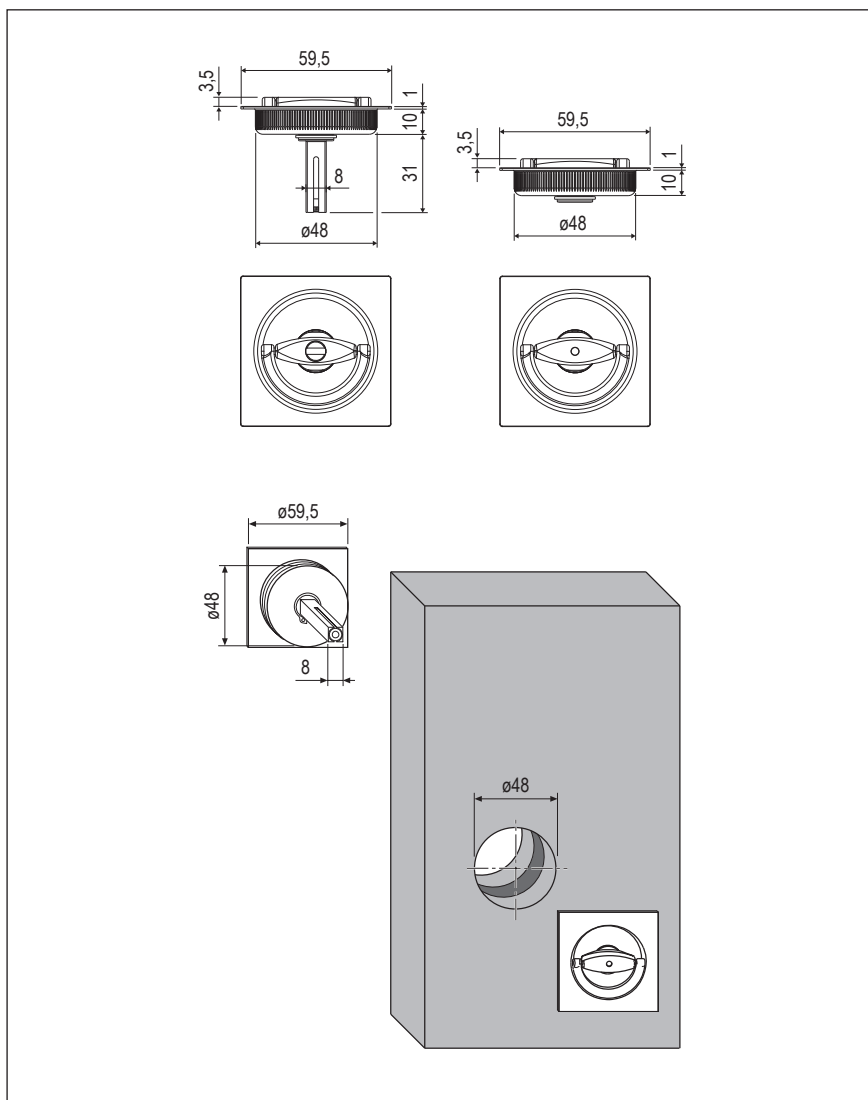

Duetto - Kit maniglie quadro ø48 mm Attivo-Passivo, spessore porta 38-48 mm

Descrizione

Kit maniglie ad incassare, diametro di fresatura 48 mm, con archetto pendente.

Il quadro telescopico consente l'applicazione su spessori porta compresi tra 38 e 48 mm. La sporgenza massima dalla superficie della porta è di 4,5 mm.

Utilizzo

Per porte pieghevoli posate su stanze da bagno o, analoghe applicazioni. Il kit è da un lato costituito di una maniglia attiva che comanda il quadro, dall'altro, da una maniglia passiva la cui funzione è puramente di trascinamento della porta (la rotazione avviene in folle).

La funzione di emergenza è garantita dalla presenza di una incisione dal lato passivo che consente di comandare il quadro con l'ausilio di un cacciavite o di una moneta. Il kit ø48 mm non può essere abbinato a serrature di entrata inferiore a 35 mm.

Fissaggio

Il fissaggio delle maniglie alla porta avviene per espansione del quadro all'interno della maniglia attiva.

L'operazione richiede l'utilizzo di chiave a brugola da 2,5 mm.

FISSAGGIO MANIGLIETTE

Specifiche d'ordine

Materiale	Articolo
ACCIAIO	B02900.06.XX

NB. Riferirsi al listino in vigore per verificare la disponibilità delle finiture.