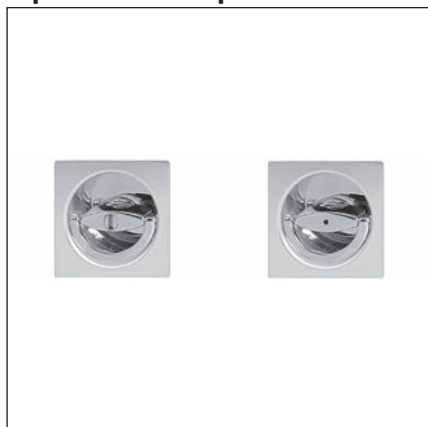

Duetto - Kit maniglie quadro ø48 mm Attivo-Passivo, spessore porta 38-48 mm

Descrizione

Kit maniglie ad incassare, diametro di fresatura 48 mm, con archetto pendente.

Il quadro telescopico consente l'applicazione su spessori porta compresi tra 38 e 48 mm. La sporgenza massima dalla superficie della porta è di 4,5 mm.

Utilizzo

Per porte pieghevoli posate su stanze da bagno o, analoghe applicazioni. Il kit è da un lato costituito di una maniglia attiva che comanda il quadro, dall'altro, da una maniglia passiva la cui funzione è puramente di trascinamento della porta (la rotazione avviene in folle).

La funzione di emergenza è garantita dalla presenza di una incisione dal lato passivo che consente di comandare il quadro con l'ausilio di un cacciavite o di una moneta. Il kit ø48 mm non può essere abbinato a serrature di entrata inferiore a 35 mm.