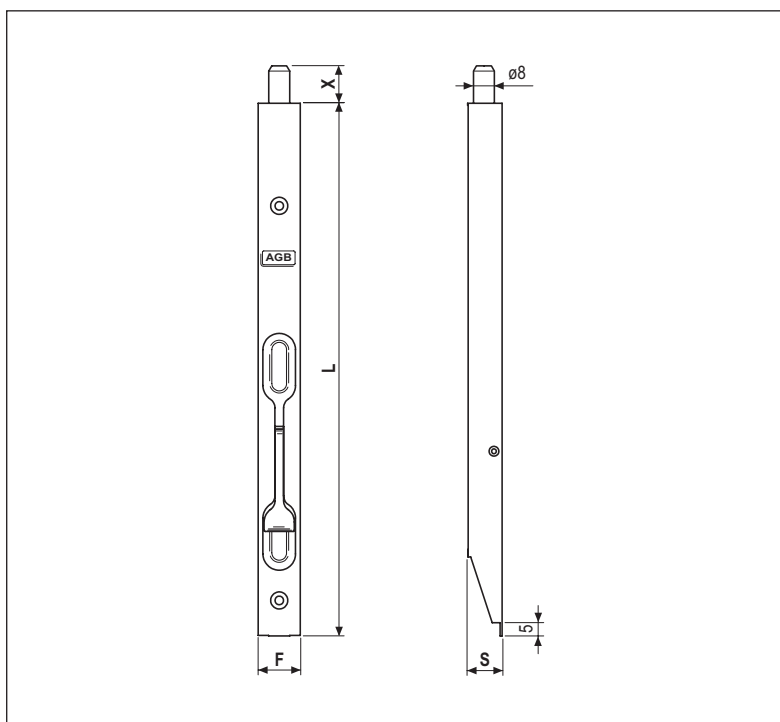

A leva - frontale 16 mm

Tabella quote di riferimento

CATENACCI A LEVA				
CODICE	F	L	S	X
D00320.15.XX	16	162,5	12,9	14
D00320.20.XX	16	202,5	12,9	14
D00320.25.XX	16	252,5	12,9	14
D00320.30.XX	16	302,5	12,9	14
D00320.40.XX	16	402,5	12,9	14
D00320.50.XX	16	502,5	12,9	14
D00320.60.XX	16	601	12,9	14
D00320.70.XX	16	701	12,9	14
D00320.80.XX	16	801	12,9	14

Specifiche d'ordine

Materiale	Articolo
ACCIAIO	D00320.15.XX
	D00320.20.XX
	D00320.25.XX
	D00320.30.XX
	D00320.40.XX
	D00320.50.XX
	D00320.60.XX
	D00320.70.XX
	D00320.80.XX
OTTONE	D00321.15.XX
	D00321.20.XX
	D00321.25.XX
	D00321.30.XX
	D00321.40.XX
	D00321.50.XX
	D00321.60.XX
	D00321.80.XX