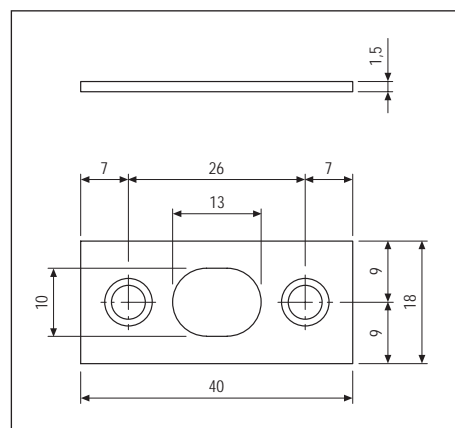

A leva - frontale 16 mm

Tabella quote di riferimento

CATENACCI A LEVA				
CODICE	F	L	S	X
D00320.15.XX	16	162,5	12,9	14
D00320.20.XX	16	202,5	12,9	14
D00320.25.XX	16	252,5	12,9	14
D00320.30.XX	16	302,5	12,9	14
D00320.40.XX	16	402,5	12,9	14
D00320.50.XX	16	502,5	12,9	14
D00320.60.XX	16	601	12,9	14
D00320.70.XX	16	701	12,9	14
D00320.80.XX	16	801	12,9	14

Specifiche d'ordine

Materiale	Articolo
ACCIAIO	D00320.15.XX
	D00320.20.XX
	D00320.25.XX
	D00320.30.XX
	D00320.40.XX
	D00320.50.XX
	D00320.60.XX
	D00320.70.XX
	D00320.80.XX
OTTONE	D00321.15.XX
	D00321.20.XX
	D00321.25.XX
	D00321.30.XX
	D00321.40.XX
	D00321.50.XX
	D00321.60.XX
	D00321.80.XX