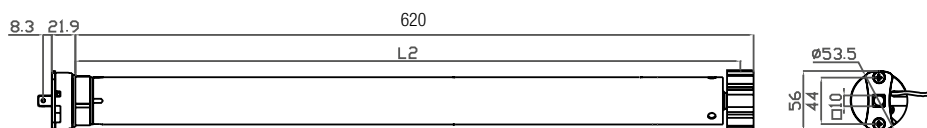

Caratteristiche tecniche

ARTICOLO	S45-30N-3FC	S45-50N-3FC
Codice	MS45RR30H0B00	MS45RR50H0B00
Pcs/pack	1	1
Peso	2,60 Kg	2,85 Kg
Lunghezza	620 mm	620 mm
Carico	55 Kg	95 Kg
Coppia	30 Nm	50 Nm
Velocità	15 rpm	12 rpm
Potenza	200W	228W
Assorbimento	0,87 A	0,99 A
Tempo di funzionamento	4 Min	4 Min
Grado di protezione (IP)	44	44
Temp. di funzionamento	-5°C / +50°C	-5°C / +50°C
Alimentazione	230 V - 50 Hz	230 V - 50 Hz
Radio	433 Mhz	433 Mhz

3° FINECORSO

E' possibile programmare un 3° finecorsa intermedio, normalmente utilizzato nelle tapparelle a lamelle orientabili.

Radiocomando incluso nella confezione.

Dimensioni

PULEGGE E CORONE

Puleggia/corona per tubo ottagonale Ø 60 mm