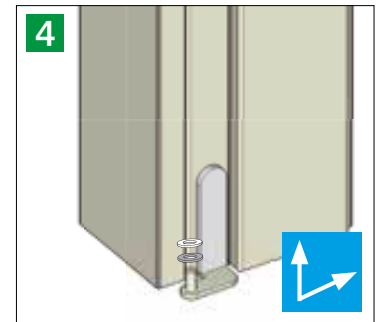

swing

A stylized graphic of a swing set, consisting of a horizontal bar supported by two angled legs that meet at a central pivot point.

A green square containing a white, stylized letter 'B' that is part of the company's logo.**Bonaiti**
SERRATURE

swing sb7

cerniere per porte reversibili
di spessore 40/44 mm
senza battuta

hinges for reversible doors
40/44 mm thickness
without rebate

système PIVOT
pour porte 40/44 mm
a bord franc

комплект универсальных
петель для дверей толщиной
40/44 мм без притвора

- reversibile
- possibilità di montaggio sul posto
- **2 regolazioni**
- abbinamento ideale con serrature magnetiche e meccaniche Bonaiti (B-slim, B-four, B-sweet)
- il kit comprende:
 - 2 cerniere, 2 supporti,
 - 2 rondelle di nylon,
 - 1 rostro,
 - 1 contropiastra rostro,
 - una chiave per regolazione rostro,
 - 12 viti M4x30