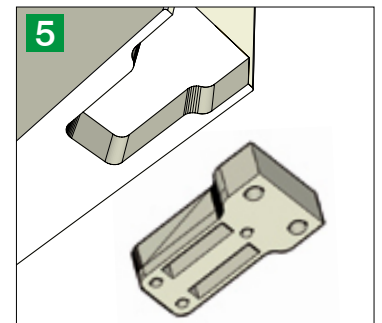

swing

A stylized graphic of a swing set, consisting of a horizontal bar supported by two angled legs that meet at a central pivot point.

A green square containing a white, stylized letter 'B' that is part of the company's logo.**Bonaiti**
SERRATURE

swing sb7

cerniere per porte reversibili
di spessore 40/44 mm
senza battuta

hinges for reversible doors
40/44 mm thickness
without rebate

système PIVOT
pour porte 40/44 mm
a bord franc

комплект универсальных
петель для дверей толщиной
40/44 мм без притвора

- reversibile
- possibilità di montaggio sul posto
- **2 regolazioni**
- abbinamento ideale con serrature magnetiche e meccaniche Bonaiti (B-slim, B-four, B-sweet)
- il kit comprende:
 - 2 cerniere, 2 supporti,
 - 2 rondelle di nylon,
 - 1 rostro,
 - 1 contropiastra rostro,
 - una chiave per regolazione rostro,
 - 12 viti M4x30