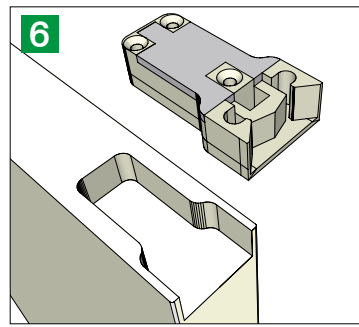

swing

A stylized graphic of a swing set, consisting of a horizontal bar supported by two angled legs that meet at a central pivot point.

A green square containing a white, stylized letter 'B' that is part of the company's logo.**Bonaiti**
SERRATURE

swing sb7

cerniere per porte reversibili
di spessore 40/44 mm
senza battuta

hinges for reversible doors
40/44 mm thickness
without rebate

système PIVOT
pour porte 40/44 mm
a bord franc

комплект универсальных
петель для дверей толщиной
40/44 мм без притвора

- reversibile
- possibilità di montaggio sul posto
- **2 regolazioni**
- abbinamento ideale con serrature magnetiche e meccaniche Bonaiti (B-slim, B-four, B-sweet)
- il kit comprende:
 - 2 cerniere, 2 supporti,
 - 2 rondelle di nylon,
 - 1 rostro,
 - 1 contropiastra rostro,
 - una chiave per regolazione rostro,
 - 12 viti M4x30