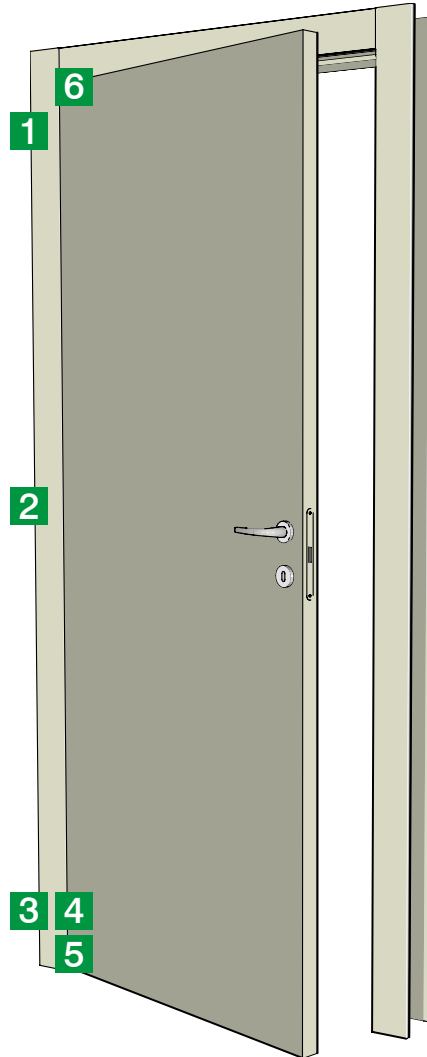

swing

A stylized graphic of a swing set, consisting of a horizontal bar supported by two angled legs that meet at a central pivot point.

A green square containing a white, stylized letter 'B' that is part of the company's logo.**Bonaiti**
SERRATURE

swing sb7

cerniere per porte reversibili
di spessore 40/44 mm
senza battuta

hinges for reversible doors
40/44 mm thickness
without rebate

système PIVOT
pour porte 40/44 mm
a bord franc

комплект универсальных
петель для дверей толщиной
40/44 мм без притвора

- reversibile
- possibilità di montaggio sul posto
- **2 regolazioni**
- abbinamento ideale con serrature magnetiche e meccaniche Bonaiti (B-slim, B-four, B-sweet)
- il kit comprende:
 - 2 cerniere, 2 supporti,
 - 2 rondelle di nylon,
 - 1 rostro,
 - 1 contropiastra rostro,
 - una chiave per regolazione rostro,
 - 12 viti M4x30