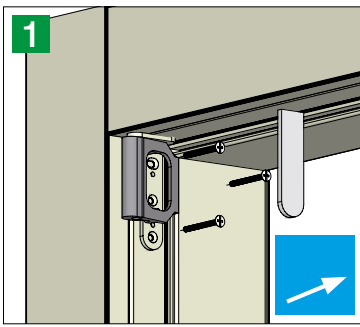

swing

A stylized graphic of a swing set, consisting of a horizontal bar supported by two angled legs that meet at a central pivot point.

A green square containing a white, stylized letter 'B' that is part of the company's logo.**Bonaiti**
SERRATURE

swing sb7

cerniere per porte reversibili
di spessore 40/44 mm
senza battuta

hinges for reversible doors
40/44 mm thickness
without rebate

système PIVOT
pour porte 40/44 mm
a bord franc

комплект универсальных
петель для дверей толщиной
40/44 мм без притвора

- reversibile
- possibilità di montaggio sul posto
- **2 regolazioni**
- abbinamento ideale con serrature magnetiche e meccaniche Bonaiti (B-slim, B-four, B-sweet)
- il kit comprende:
 - 2 cerniere, 2 supporti,
 - 2 rondelle di nylon,
 - 1 rostro,
 - 1 contropiastra rostro,
 - una chiave per regolazione rostro,
 - 12 viti M4x30