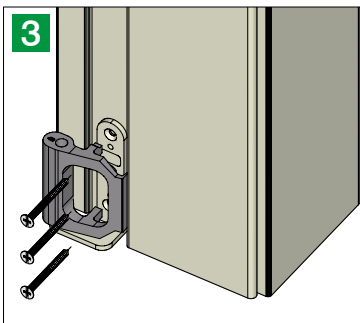

swing

A stylized graphic of a swing set, consisting of a horizontal bar supported by two angled legs that meet at a central pivot point.

A green square containing a white, stylized letter 'B' that is part of the company's logo.**Bonaiti**
SERRATURE

swing sb7

cerniere per porte reversibili
di spessore 40/44 mm
senza battuta

hinges for reversible doors
40/44 mm thickness
without rebate

système PIVOT
pour porte 40/44 mm
a bord franc

комплект универсальных
петель для дверей толщиной
40/44 мм без притвора

- reversibile
- possibilità di montaggio sul posto
- **2 regolazioni**
- abbinamento ideale con serrature magnetiche e meccaniche Bonaiti (B-slim, B-four, B-sweet)
- il kit comprende:
 - 2 cerniere, 2 supporti,
 - 2 rondelle di nylon,
 - 1 rostro,
 - 1 contropiastra rostro,
 - una chiave per regolazione rostro,
 - 12 viti M4x30