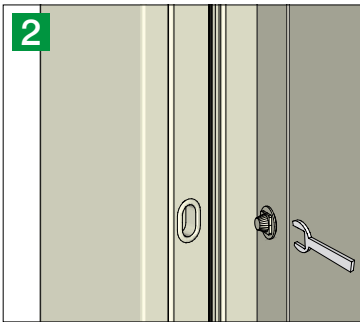

swing

A stylized graphic of a swing set, consisting of a horizontal bar supported by two angled legs that meet at a central pivot point.

A green square containing a white, stylized letter 'B' that is part of the company's logo.**Bonaiti**
SERRATURE

swing sb7

cerniere per porte reversibili
di spessore 40/44 mm
senza battuta

hinges for reversible doors
40/44 mm thickness
without rebate

système PIVOT
pour porte 40/44 mm
a bord franc

комплект универсальных
петель для дверей толщиной
40/44 мм без притвора

- reversibile
- possibilità di montaggio sul posto
- **2 regolazioni**
- abbinamento ideale con serrature magnetiche e meccaniche Bonaiti (B-slim, B-four, B-sweet)
- il kit comprende:
 - 2 cerniere, 2 supporti,
 - 2 rondelle di nylon,
 - 1 rostro,
 - 1 contropiastra rostro,
 - una chiave per regolazione rostro,
 - 12 viti M4x30