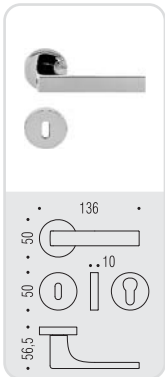

ID 61
ROBOCINQUE

Colombo Design

robocinque

Design: Colombo Design

Materiale: Cromall®
Material: Cromall®

OL
Oroplus

CR
Cromo
Chrome

CM
Cromat
Matt chrome

NM
Neromat
Matt black

ID 61 R-RY

CD 49 BZG G 6/8

ID 62 IM

ID 62 DK/SM