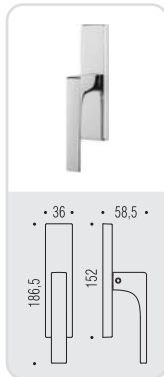

ID 61
ROBOCINQUE

Colombo Design

robocinque

Design: Colombo Design

Materiale: Cromall®
Material: Cromall®

OL
Oroplus

CR
Cromo
Chrome

CM
Cromat
Matt chrome

NM
Neromat
Matt black

ID 61 R-RY

CD 49 BZG G 6/8

ID 62 IM

ID 62 DK/SM