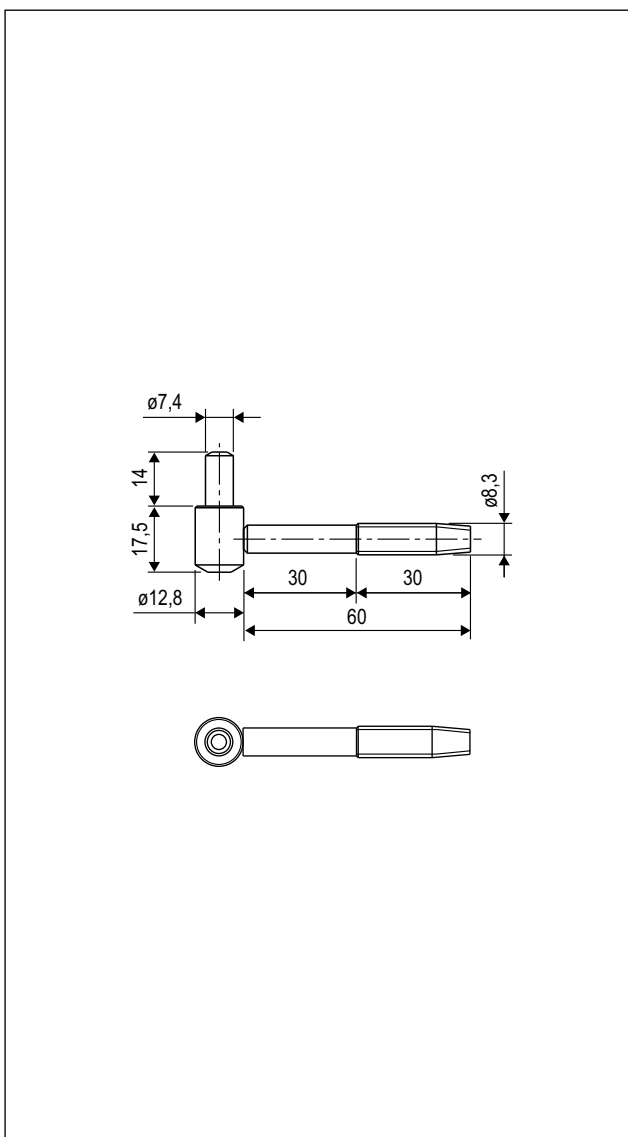

## Perno di chiusura ad avvitare

### Descrizione

Perno di chiusura registrabile ad avvitare, in acciaio, per imposte ad apertura interna.

### Fissaggio

Su foro da 7,2x40 mm. Il perno si avvita con l'apposito attrezzo (articolo E00013.13.03).