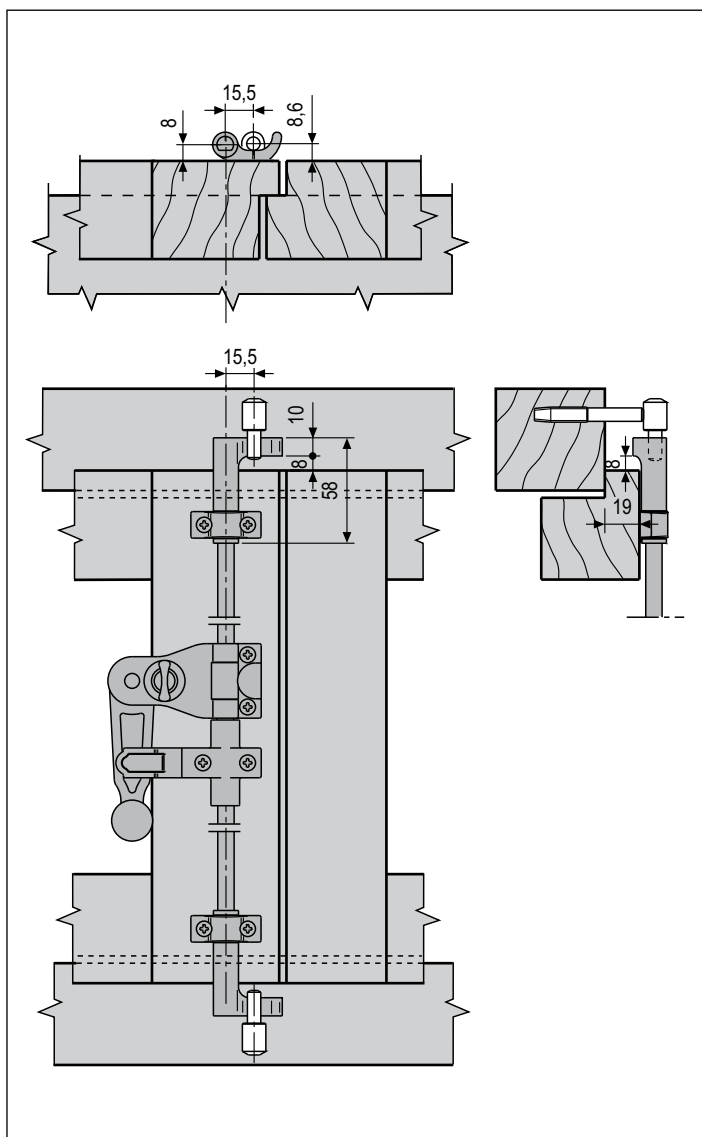

## Perno di chiusura ad avvitare

### Descrizione

Perno di chiusura registrabile ad avvitare, in acciaio, per imposte ad apertura interna.

### Utilizzo

Utilizzato per scuretti incernierati alle finestre sul lato interno dei locali o nelle ristrutturazioni, quando si vuole usare la spagnoletta in sostituzione di altre chiusure per finestra.

### Fissaggio

Su foro da 7,2x40 mm. Il perno si avvita con l'apposito attrezzo (articolo E00013.13.03).