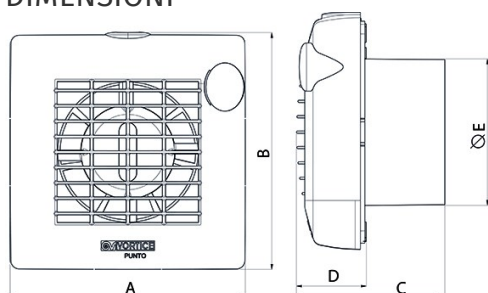

### DATI TECNICI E PRESTAZIONALI

Apertura	Automatica	Potenza assorbita max (W)	29
Corrente assorbita max (A)	0,15	Temp. ambiente max funzionamento continuo (°C)	50
Diametro Nominale Condotta (mm)	160	Tensione (V)	220-240
Frequenza (Hz)	50	Portata max (l/s)	93,1
Grado Protezione IP	X4	Portata max (m³/h)	335
Isolamento	II° classe	Pressione max (mmH2O)	6
Ø Scarico (mm)	156	Pressione max (Pa)	59
Peso (Kg)	1,1	Pressione Sonora Lp [dB (A)] 3m	46
		RPM	2100

### DIMENSIONI

Dimensione A (mm)	214
Dimensione B (mm)	215
Dimensione C (mm)	117
Dimensione D (mm)	47
Dimensione E (mm)	156