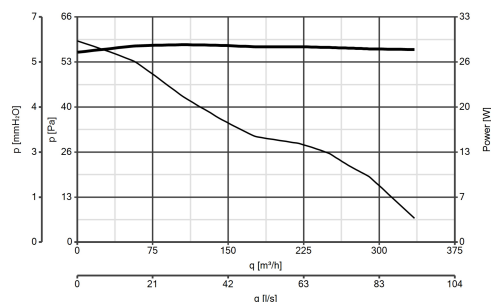

Scheda Tecnica

CODICE 11421

M 150/6" A

Aspiratori elicoidali da muro

DESCRIZIONE

- Costruzione in resina plastica resistente all'invecchiamento riconducibile all'esposizione al sole ("UV resistant").
- Diametro nominale 150 mm.
- Motore termicamente protetto con albero su supporti a bronzine autolubrificanti, abbinato ad una girante elicoidale in materiale termoplastico con pale a profilo alare.

- Portata massima 335 m³/h.
- Dotato di sistema automatico di apertura e chiusura alette della griglia frontale.
- Sicurezza e prestazioni certificate IMQ e IMQ PERFORMANCE.

CURVE

ACCESSORI

PER INFORMAZIONI:

Servizio al Cliente: tel +39 02 90699395 premendo 1 dopo messaggio registrato (consulenza su prodotti e impianti)

Pre & Post Vendita: fax +39 02 90699302

Email prevendita: prevendita@vortice-italy.com