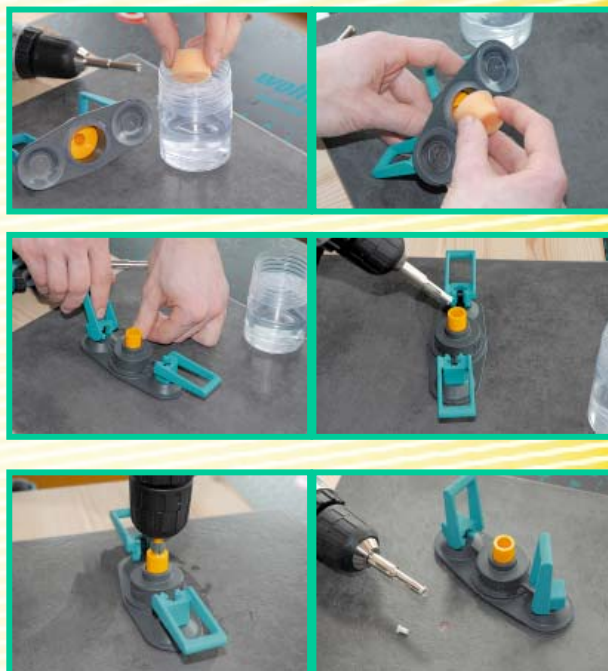

Set per forare gres porcellanato

wolcraft®
Promo

■ 4 punte + guida in pratica valigetta

**Costo ridotto del 50%
rispetto ai singoli pezzi!!!**

Codice Art: 8771000

EAN-Code: 4006885877108