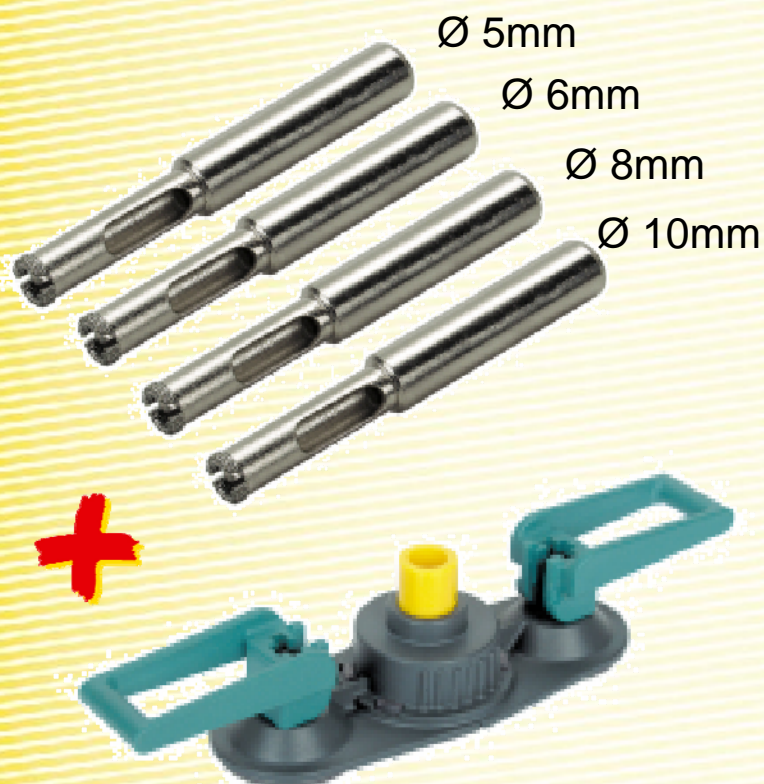

Set per forare gres porcellanato

wolcraft®
Promo

■ 4 punte + guida in pratica valigetta

**Costo ridotto del 50%
rispetto ai singoli pezzi!!!**

Codice Art: 8771000

EAN-Code: 4006885877108