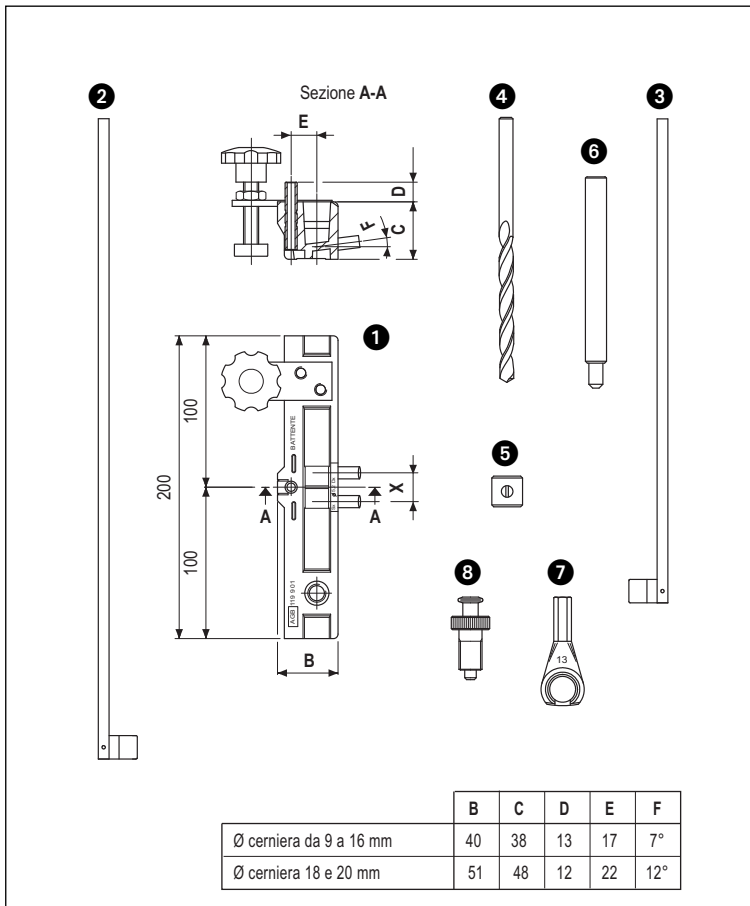

### Riferimenti:

- ① Dima
- ② Asta per portafinestra
- ③ Asta per finestra
- ④ Punta
- ⑤ Fermapunta
- ⑥ Pernoregistro
- ⑦ Gancio
- ⑧ Pomolo fissa dime

### Scatola attrezzi guida

**Contenuto per ø9-11-13-14-16:** pz 2 dime, pz 1 punta, pz 1 fermapunta, pz 1 pernoregistro, pz 1 gancio.

**Contenuto per ø18-20:** pz 2 dime, pz 1 punta, pz 1 fermapunta, pz 1 pernoregistro per cerniera ø18 mm, pz 1 pernoregistro per cerniera ø20 mm, pz 1 gancio per cerniera ø18 mm, pz 1 gancio per cerniera ø20 mm.

### Tabella quote di riferimento

| Ø cerniera | X mm | PUNTA |     | Fermapunta per Ø |
|------------|------|-------|-----|------------------|
|            |      | Ø     | L   |                  |
| 9          | 19   | 5,2   | 132 | 5,7              |
| 11         | 22   | 5,7   | 139 | 5,7              |
| 13         | 25   | 6,7   | 148 | 7,2 - 6,7        |
| 14         | 27   | 7,2   | 156 | 7,2 - 6,7        |
| 16         | 29   | 7,7   | 160 | 8,8              |
| 18-20      | 33   | 8,2   | 165 | 8,8              |

### Schema di foratura