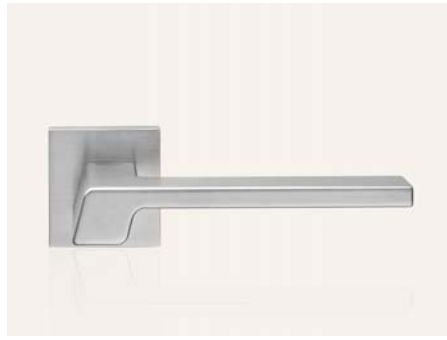

Stream Zincral

COLLEZIONE 2015
2015 COLLECTION

Linee semplici, ma di carattere, dominano il design di questa moderna collezione di maniglie caratterizzata da un'elegante e dinamica silhouette.

Simple but distinctive lines dominate the design of this modern collection of handles characterized by an elegant and dynamic silhouette.

ONLY MADE IN ITALY

CR cromo lucido
polished chrome

CS cromo satinato
satin chrome

VE nero opaco
matt black

COD. 484 RB 024

COD. 484 RB 090

COD. 484 SK