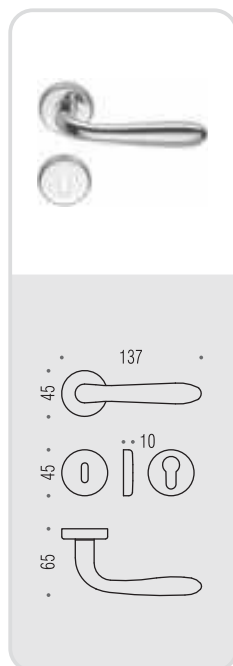

CD 41
ROBOT ○
Design: Colombo Design

robot

Design: Colombo Design

Materiale: Cromall®
Material: Cromall®

OL
Oroplus

CR
Cromo
Chrome

NM
Neromat
Matt black

CM
Cromat
Matt chrome

BI
Bianco
White

CD 41 P-PY

CD 41 R-RY

CD 69 BZG 6/8

CD 42 M

CD 42 IM

CD 42 DK/SM