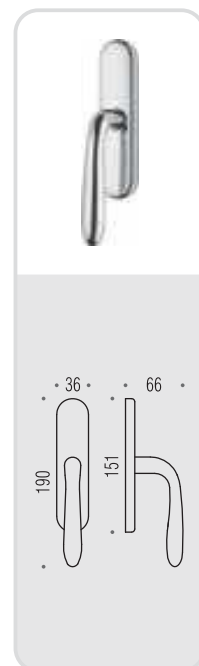

CD 41
ROBOT ○
Design: Colombo Design

robot

Design: Colombo Design

Materiale: Cromall®
Material: Cromall®

OL
Oroplus

CR
Cromo
Chrome

NM
Neromat
Matt black

CM
Cromat
Matt chrome

BI
Bianco
White

CD 41 P-PY

CD 41 R-RY

CD 69 BZG 6/8

CD 42 M

CD 42 IM

CD 42 DK/SM