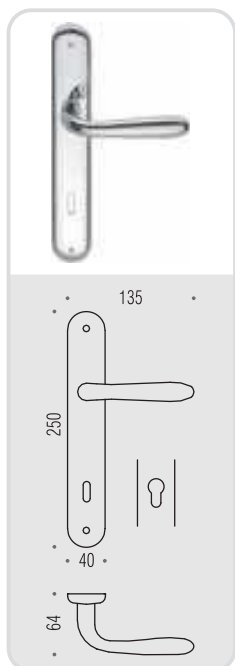

CD 41
ROBOT ○
Design: Colombo Design

robot

Design: Colombo Design

Materiale: Cromall®
Material: Cromall®

OL
Oroplus

CR
Cromo
Chrome

NM
Neromat
Matt black

CM
Cromat
Matt chrome

BI
Bianco
White

CD 41 P-PY

CD 41 R-RY

CD 69 BZG 6/8

CD 42 M

CD 42 IM

CD 42 DK/SM