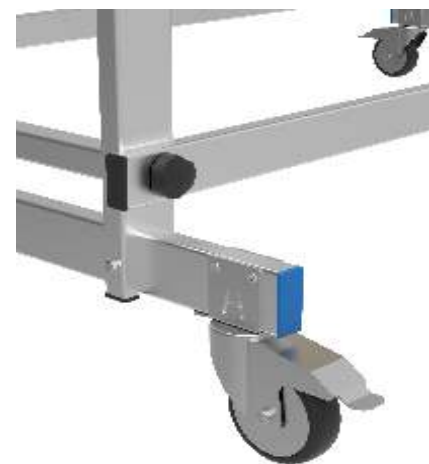

La **facilità di spostamento** è il suo punto di forza, grazie alle **4 ruote** \varnothing 100 mm, dotate di **freno**. Veloce nel montaggio per l'**esclusivo innesto della torre**. Altezza totale di m 3,60. **Piano di lavoro incluso**. Packaging in termoretraibile.

*The **easy movement** is his strong point, thanks to the **4 wheels** \varnothing 100 mm, with **brakes**. The fast assembly is granted by the one-of-a-kind **coupling of the towers**. Total height m 3,60. **Workplatform included**. Packaging in shrink wrap.*

Aste di connessione con pomi di sicurezza.
Connecting bars with safety knob

Innesto rapido in acciaio rivestito in polietilene
Quick insert in steel covered by polyethylene

N. 4 ruote mm \varnothing 100 con freno
N. 4 wheels with brake mm \varnothing 100

N.2 semipiani inclusi.
N.2 semi-platform included.

Struttura piano di lavoro in acciaio zincato
Galvanized steel platform structure

Base allargata per maggior stabilità
Enlarged base for more stability

packaging