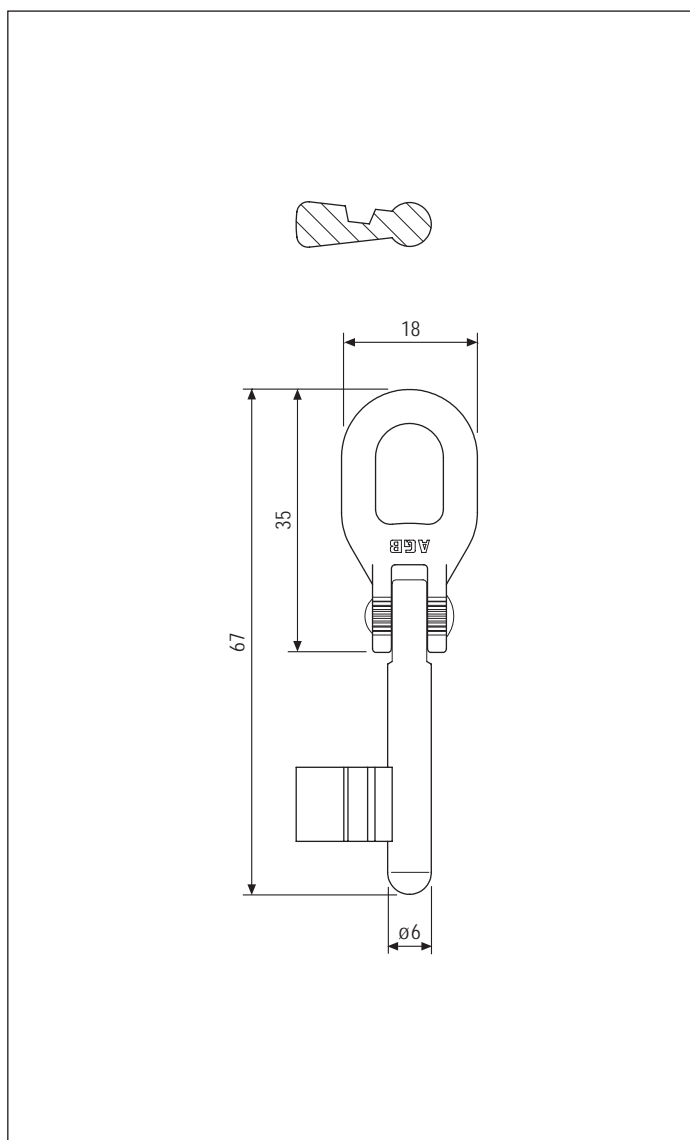

Chiave snodata per serrature a gancio Scivola

Descrizione

Chiavi snodate in zama per serrature a gancio modello "Scivola". Disponibili solo nella cifratura n°7.

Utilizzo

Chiavi snodate per porte scorrevoli a scomparsa. La chiave usata in abbinamento ai kit "B", "D", "M", "N" può essere ripiegata all'interno delle bocchette ad incassare e consente di non avere nessun ingombro laterale sul pannello che scorre tra muro e controtelaio.

NB. Una chiave è sempre inserita nelle confezioni di serrature Scivola o nei Kit "B", "D", "M", "N".

Specifiche d'ordine

Materiale	CODICE VENDITA			
	Rif.	Modello	Finitura	
ZAMA	B00502	13	XX	1

NB. Riferirsi al listino in vigore per verificare la disponibilità delle finiture.