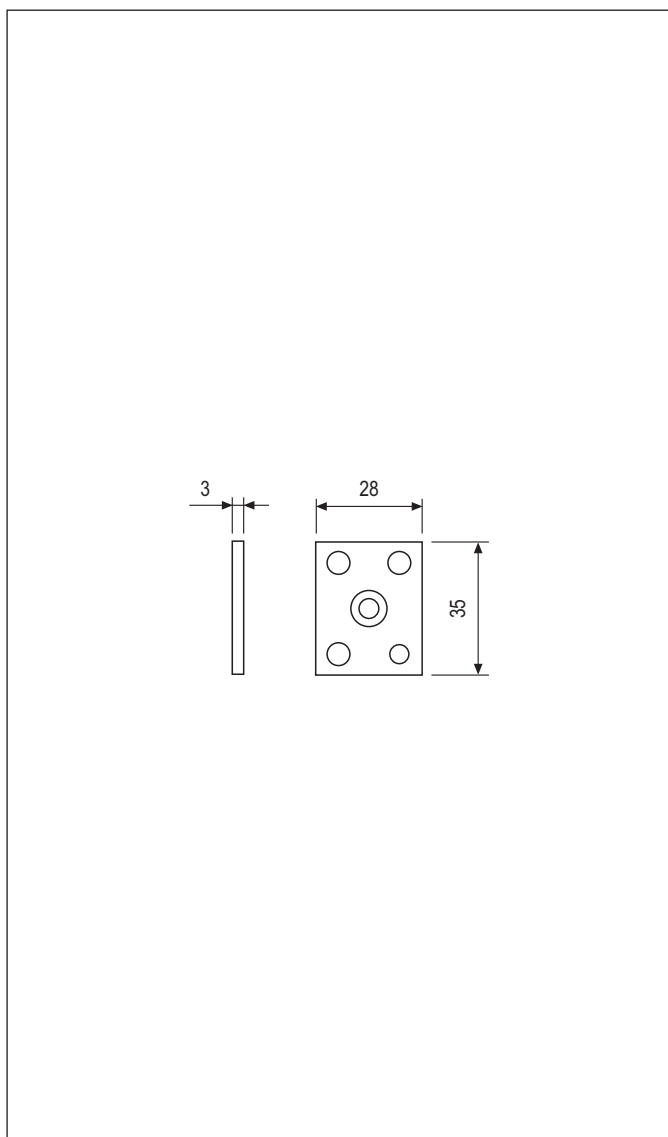

Spessore compensatore per cerniere

Descrizione

Spessore compensatore in nylon per il fissaggio delle cerniere direttamente sull'imposta.

Utilizzo

Per tutte le soluzioni in cui sia possibile fissare la cerniera direttamente sull'imposta senza utilizzare squadri o bandelle. È indispensabile per evitare deformazioni del supporto e creare un fissaggio solidale tra cerniera e imposta.

- Utilizzare in combinazione al supporto squadri e bandella verticale o alle cerniere fisse, regolabili o complanari.

Fissaggio

Per le cerniere regolabili, va applicato ad incastro sul supporto, prima del loro montaggio.

Per gli articoli che non necessitano di supporto, deve essere applicato direttamente sul corpo cerniera.

Specifiche d'ordine

Articolo

H00921.00.93