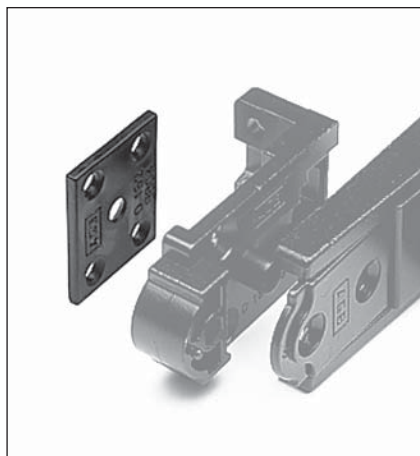

Spessore compensatore per cerniere

Descrizione

Spessore compensatore in nylon per il fissaggio delle cerniere direttamente sull'imposta.

Utilizzo

Per tutte le soluzioni in cui sia possibile fissare la cerniera direttamente sull'imposta senza utilizzare squadri o bandelle. È indispensabile per evitare deformazioni del supporto e creare un fissaggio solidale tra cerniera e imposta.

- Utilizzare in combinazione al supporto squadri e bandella verticale o alle cerniere fisse, regolabili o complanari.

Fissaggio

Per le cerniere regolabili, va applicato ad incastro sul supporto, prima del loro montaggio.

Per gli articoli che non necessitano di supporto, deve essere applicato direttamente sul corpo cerniera.

Specifiche d'ordine

Articolo

H00921.00.93