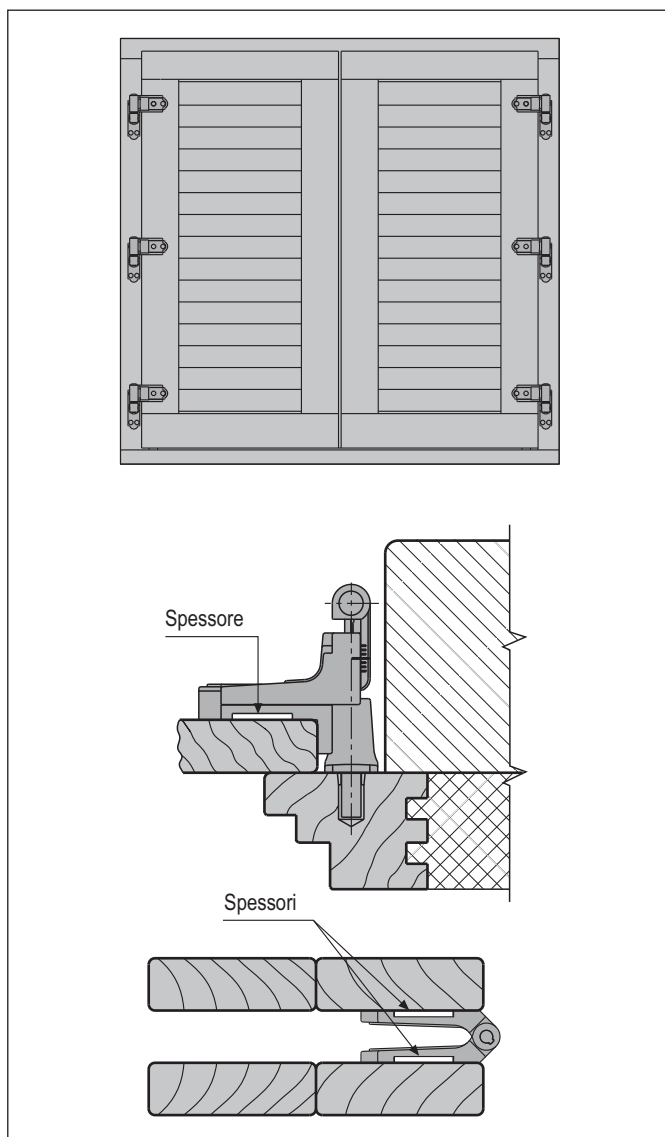

Spessore compensatore per cerniere

Descrizione

Spessore compensatore in nylon per il fissaggio delle cerniere direttamente sull'imposta.

Utilizzo

Per tutte le soluzioni in cui sia possibile fissare la cerniera direttamente sull'imposta senza utilizzare squadri o bandelle. È indispensabile per evitare deformazioni del supporto e creare un fissaggio solidale tra cerniera e imposta.

- Utilizzare in combinazione al supporto squadri e bandella verticale o alle cerniere fisse, regolabili o complanari.

Fissaggio

Per le cerniere regolabili, va applicato ad incastro sul supporto, prima del loro montaggio.

Per gli articoli che non necessitano di supporto, deve essere applicato direttamente sul corpo cerniera.

Specifiche d'ordine

Articolo

H00921.00.93