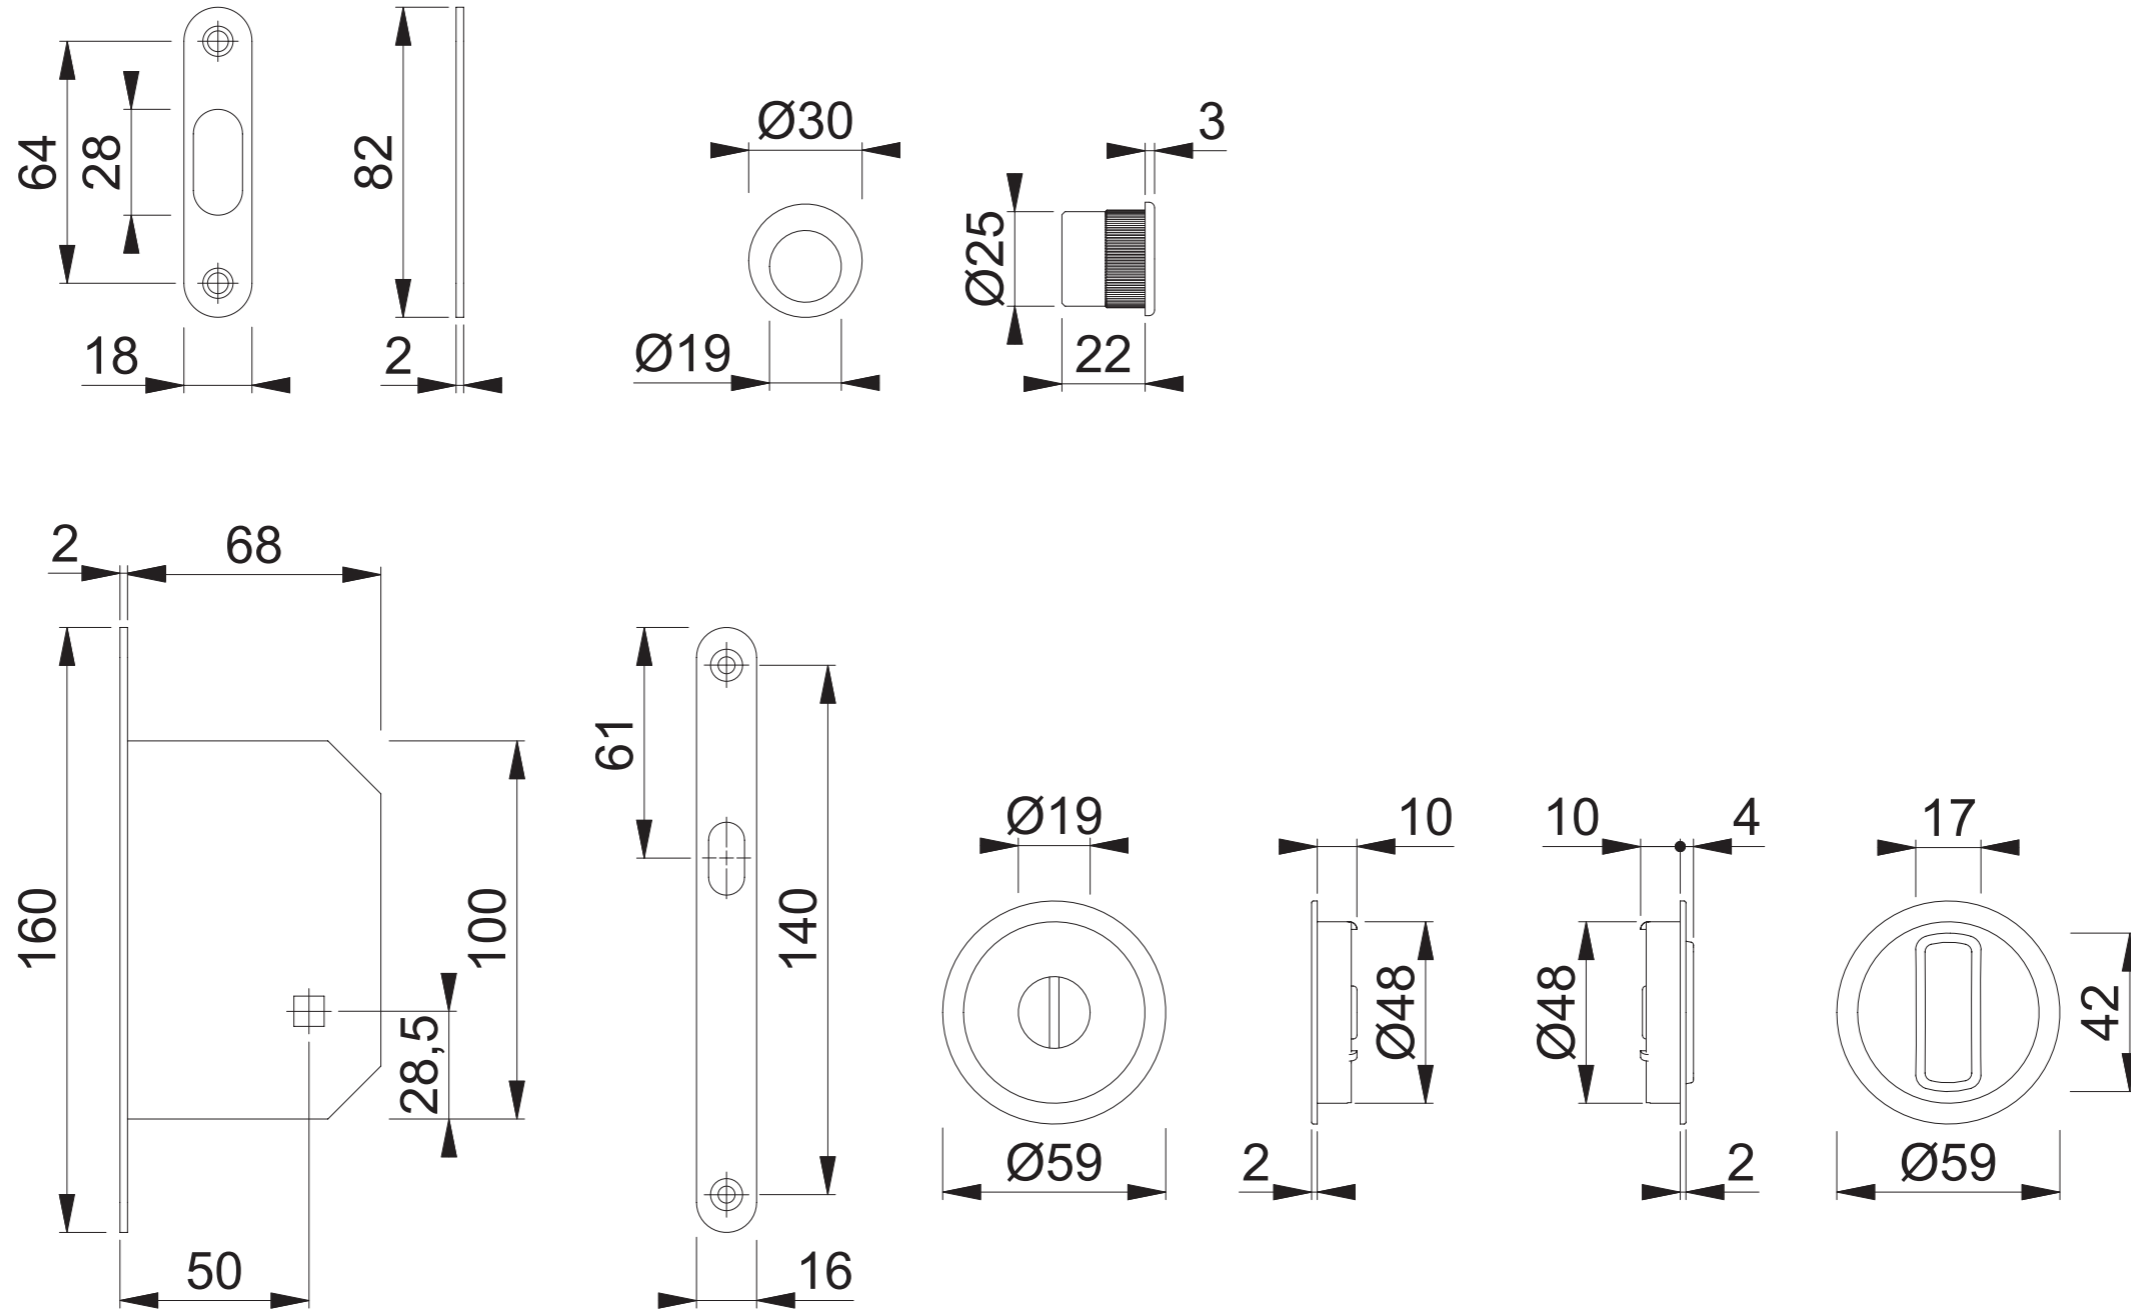

4920 (Schiebetür-Set 1, SK802/OL816)

Maßstab 1:2	Name Raffl.S	Datum 13.03.14	Zeichnungsnummer c0023079z000	E300	HOPPE
----------------	-----------------	-------------------	----------------------------------	------	--------------