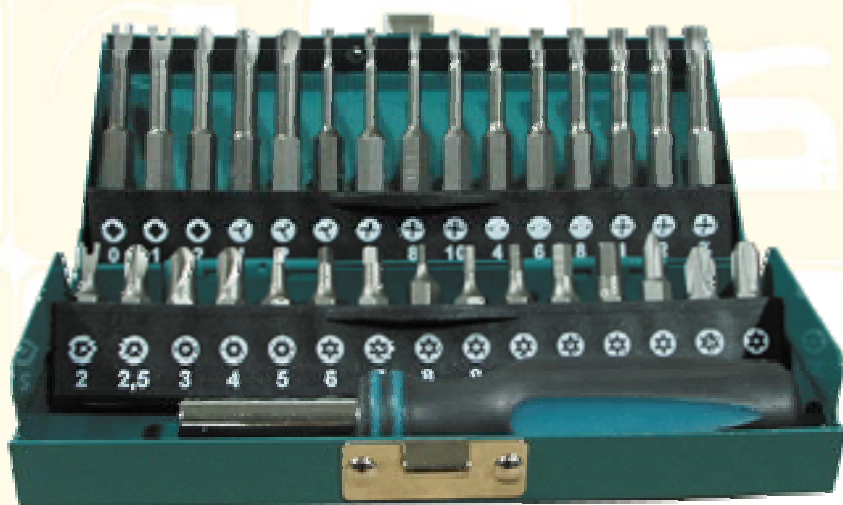

# SET INSERTI SPECIALI

wolcraft®

**30 INSERTI SPECIALI – di sicurezza – per viti speciali-  
per elettronica e piccoli elettrodomestici, con impugnatura  
In scatola di metallo**

• lunghezza 25 mm

• 3 inserti Robertson Nr. 0 - 1 - 2

• 3 inserti Phillips Nr. 1 - 2 - 3

• 5 inserti esagonali con foro 2 - 2,5 - 3 - 4 - 5

• 4 inserti Torx con foro 6 - 7 - 8 - 9

• lunghezza 50 mm

• 3 inserti Tri-Wing Nr. 1 - 2 - 3

• 3 inserti Torq 6 - 8 - 10

• 3 inserti Spanner 4 - 6 - 8

• 6 inserti Torx con foro 10 - 15 - 20 - 25 - 27 - 30

• 1 portainseriti con impugnatura in materiale bicomponente

Articolo 1386000

wolcraft