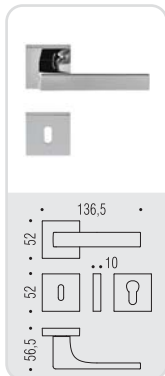

robocinque^S

Design: Colombo Design

Materiale: Cromall®
Material: Cromall®

CR
Cromo
Chrome

GL
Grafito
Graphite

CM
Cromat
Matt chrome

GM
Grafito Mat
Matt graphite

NM
Neromat
Matt black

ID 71 R-RY