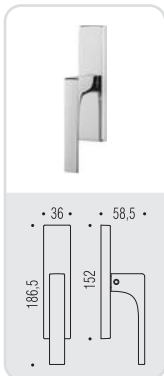

ID 71
ROBOCINQUE_S

Design: Colombo Design

robocinque^S

Design: Colombo Design

Materiale: Cromall®
Material: Cromall®

CR
Cromo
Chrome

GL
Grafito
Graphite

CM
Cromat
Matt chrome

GM
Grafito Mat
Matt graphite

NM
Neromat
Matt black

ID 71 R-RY

MM 29 BZG 6/8

ID 62 IM

ID 72 DK/SM